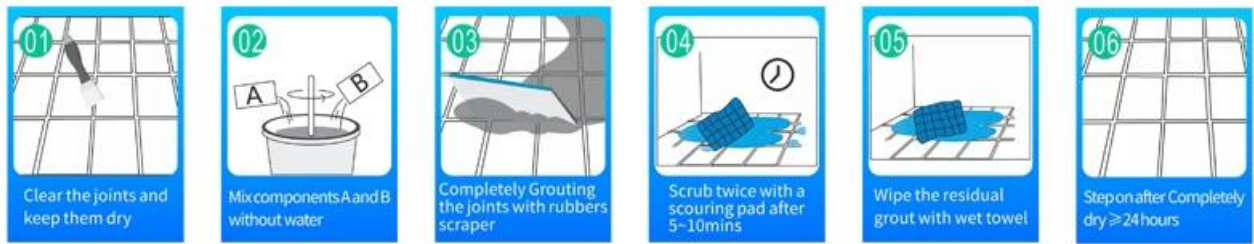

Olive Brown

Brown

Reddish Brown

Dark Brown

Rock Black

предоставить полный пропуск

Краткая технология строительства

специальный нажимной инструмент