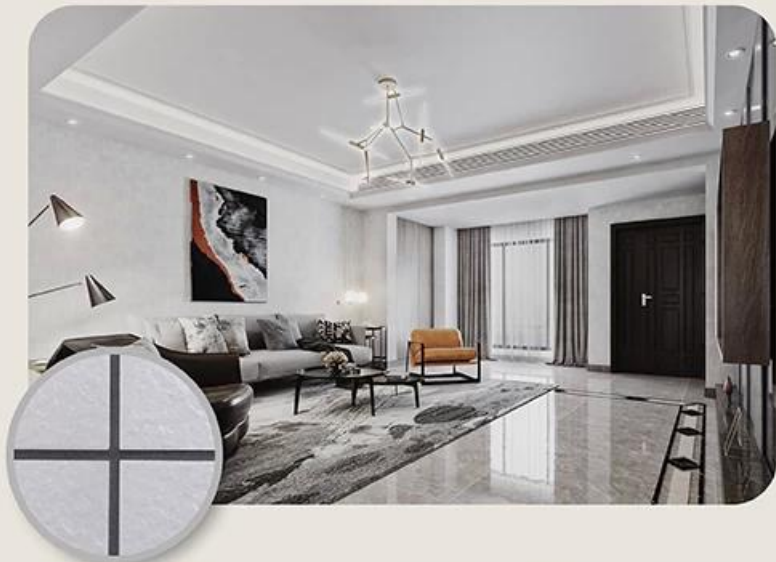

- Off White
- Gainsboro
- Grayish
- Medium Gray
- Dull Gray
- Silver Gray
- Metal Gray
- Starry Gray
- Luxury Gray
- Slate Gray
- Greyish Green
- Yellow Gray
- Brownness
- Terra Brown
- Glacier White
- Calaeatta
- Pearl Gold
- Primrose Yellow
- Shiny Gold
- Buff Beige
- Grayish Yellow
- Yellowish Brown
- Soft Khaki
- Olive Brown
- Brown
- Reddish Brown
- Dark Brown
- Rock Black

Обеспечьте решение зазора во всей комнате