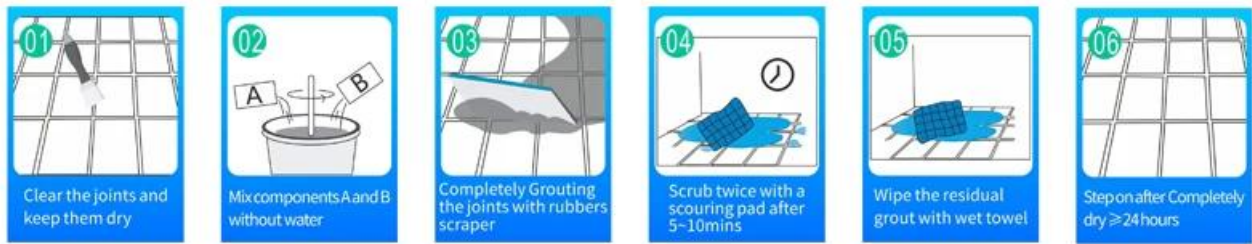

Водоразбавляемый эпоксидный клей Kelin - экологически чистый продукт. Матовая текстура обеспечивает сдержанный роскошный декоративный стиль, а поверхность стыка идеально сочетается с керамической плиткой. Разнообразие цветов пусть ваше украшение сверкает. Нанесение на основу эпоксидной смолы на водной основе делает продукт абсолютно экологичным. Натуральный песок, прокаленный при высокой температуре, делает цвет более естественным, красивым и никогда не тускнеет. Продукт лучше всего использовать в стыках керамической плитки, камня, стекла, мозаики на стене или мебели в ванной, кухне, спальне и так далее. Это предпочтительный продукт в семейном убранстве, с добавлением отрицательных ионов кислорода для очистки воздуха. Австралия объединяет продукты для исследований и разработок, чтобы повысить производительность, и через стратегическое руководство по контролю качества Китайской академии наук, чтобы обеспечить стабильное качество продуктов. Завод по производству цементных растворов Kelin - удовлетворяет все ваши потребности в изделиях для затирки швов.

**Варианты расцветки на ваш выбор. Также предоставьте индивидуальные цвета.**

- Off White
- Gainsboro
- Grayish
- Medium Gray
- Dull Gray
- Silver Gray
- Metal Gray
- Starry Gray
- Luxury Gray
- Slate Gray
- Greyish Green
- Yellow Gray
- Brownness
- Terra Brown
- Glacier White
- Calaeatta
- Pearl Gold
- Primrose Yellow
- Shiny Gold
- Buff Beige
- Grayish Yellow
- Yellowish Brown
- Soft Khaki
- Olive Brown
- Brown
- Reddish Brown
- Dark Brown
- Rock Black

**Обеспечьте решение зазора во всей комнате**

**Краткий процесс строительства**