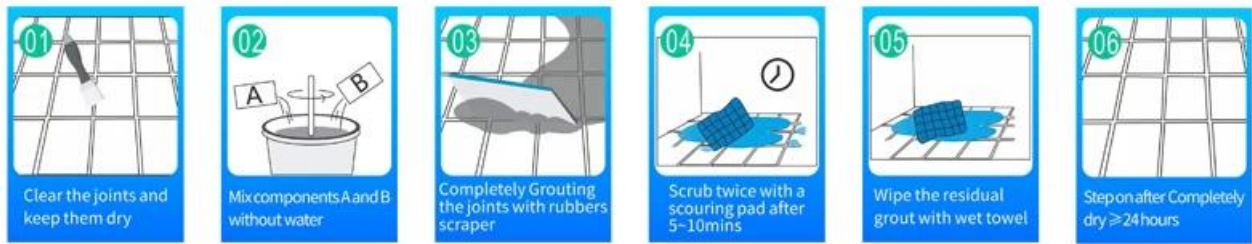

Водоразбавляемый эпоксидный клей Kelin - экологически чистый продукт. Сделано китайским производителем эпоксидного клея для водяных бомб Kelin. Матовая текстура обеспечивает сдержанный роскошный декоративный стиль, а поверхность стыка идеально сочетается с керамической плиткой. Разнообразие цветов пусть ваше украшение сверкает. Нанесение на основу эпоксидной смолы на водной основе делает продукт абсолютно экологичным. Натуральный песок, прокаленный при высокой температуре, делает цвет более естественным, красивым и никогда не тускнеет. Продукт лучше всего использовать в стыках керамической плитки, камня, стекла, мозаики на стене или мебели в ванной, кухне, спальне и так далее. Это предпочтительный продукт в семейном убранстве, с добавлением отрицательных ионов кислорода для очистки воздуха. Австралия объединяет продукты для исследований и разработок, чтобы повысить производительность, и через стратегическое руководство по контролю качества Китайской академии наук, чтобы обеспечить стабильное качество продуктов.

**Варианты расцветки на ваш выбор. Также предоставьте индивидуальные цвета.**

**Обеспечьте решение зазора во всей комнате**

**Краткий процесс строительства**

## Обзор фабрики

Линия по производству сливок

Испытательная машина

Линия дозирования производственной линии

Охлаждение Хранение

Линия розлива

Машина с пленочным покрытием

Реальный запас материалов