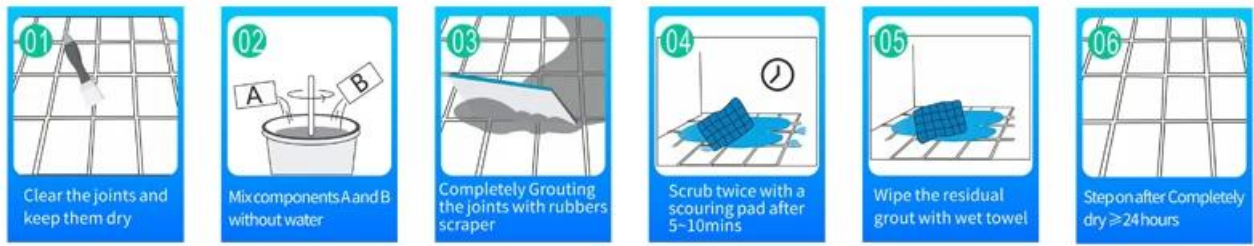

Водоразбавляемый эпоксидный клей Kelin - экологически чистый продукт. Матовая текстура обеспечивает сдержанный роскошный декоративный стиль, а поверхность стыка идеально сочетается с керамической плиткой. Разнообразие цветов пусть ваше украшение сверкает. Нанесение на основу эпоксидной смолы на водной основе делает продукт абсолютно экологичным. Натуральный песок, прокаленный при высокой температуре, делает цвет более естественным, красивым и никогда не тускнеет. Продукт лучше всего использовать в стыках керамической плитки, камня, стекла, мозаики на стене или мебели в ванной, кухне, спальне и так далее. Это предпочтительный продукт в семейном убранстве, с добавлением отрицательных ионов кислорода для очистки воздуха. Австралия объединяет продукты для исследований и разработок, чтобы повысить производительность, и через стратегическое руководство по контролю качества Китайской академии наук, чтобы обеспечить стабильное качество продуктов. [Поставщик швейного агента в Китае](#)-Келин, выбор, безграничное сердце.

Варианты расцветки на ваш выбор. Также предоставьте индивидуальные цвета.

- Off White
- Gainsboro
- Grayish
- Medium Gray
- Dull Gray
- Silver Gray
- Metal Gray
- Starry Gray
- Luxury Gray
- Slate Gray
- Greyish Green
- Yellow Gray
- Brownness
- Terra Brown
- Glacier White
- Calaeatta
- Pearl Gold
- Primrose Yellow
- Shiny Gold
- Buff Beige
- Grayish Yellow
- Yellowish Brown
- Soft Khaki
- Olive Brown
- Brown
- Reddish Brown
- Dark Brown
- Rock Black

Обеспечьте решение зазора во всей комнате

Краткий процесс строительства

Профессиональный инструмент для прессования швов

Преимущество компании

Обзор фабрики

Линия для производства сливок

Испытательная машина