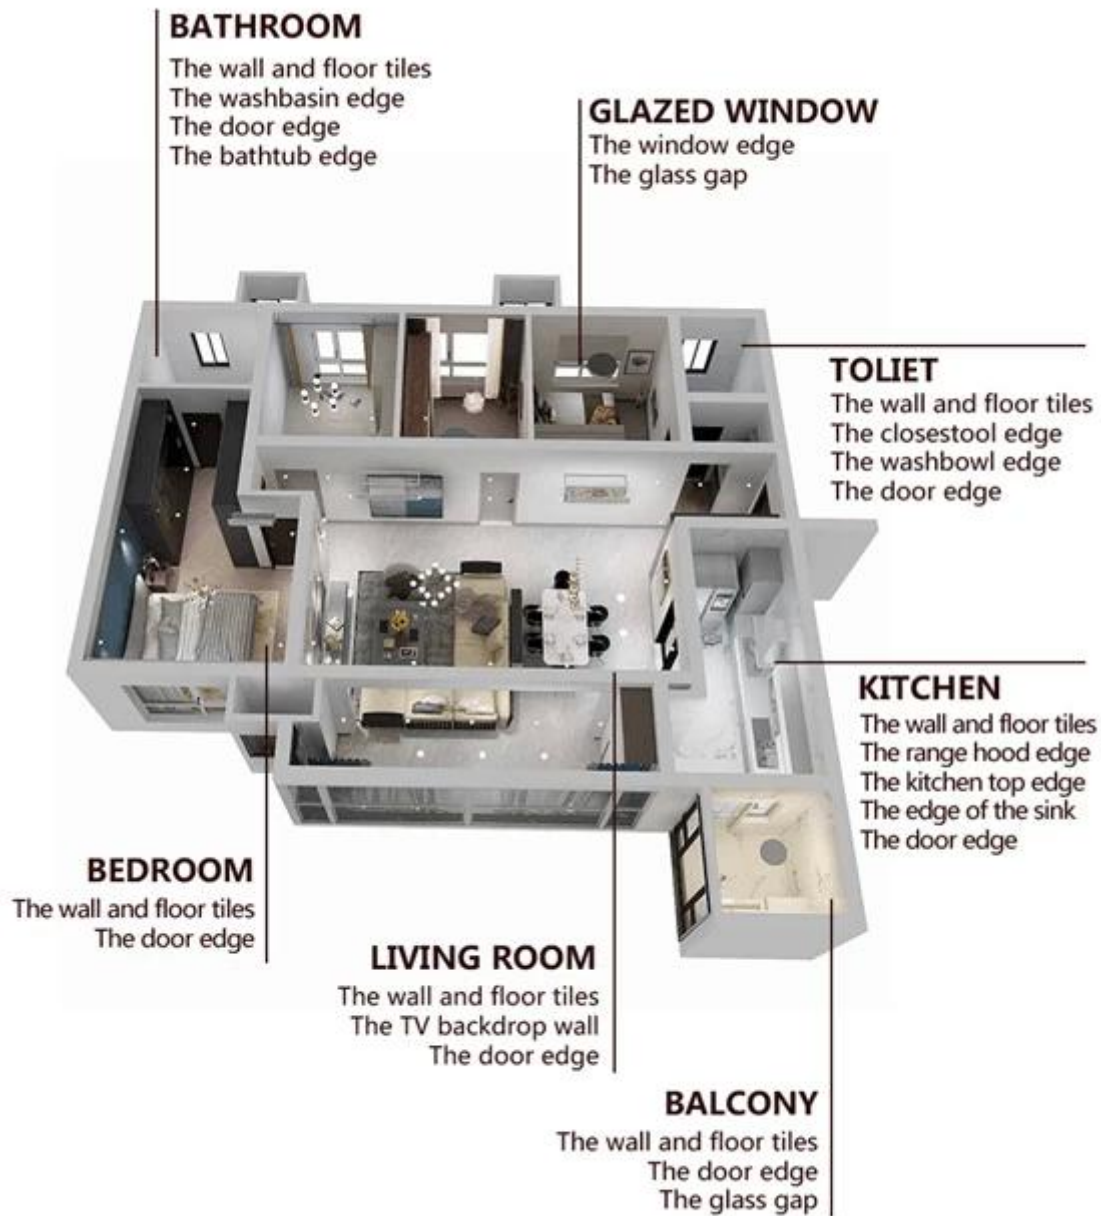

Краткий процесс строительства

01
Очистить суставы и хранить их сухой.

02
Смешать компоненты А и Б. без вода.

03
Полностью замыкание то Соединения с каучуки скребок

04
Скраб дважды с Скача после 5-10 минут.

05
Протрите остаток замут с мокрым полотенце.

06
Степсон после полностью сухой ≥ 24 . часы.