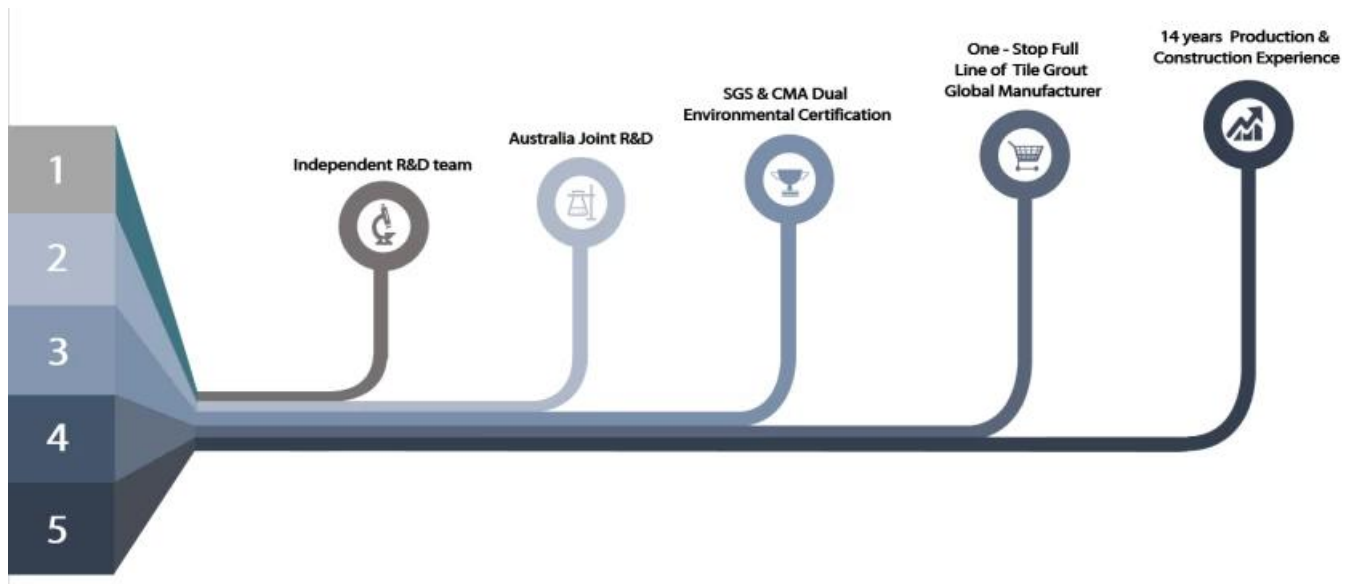

Преимущество компании

Заводский обзор