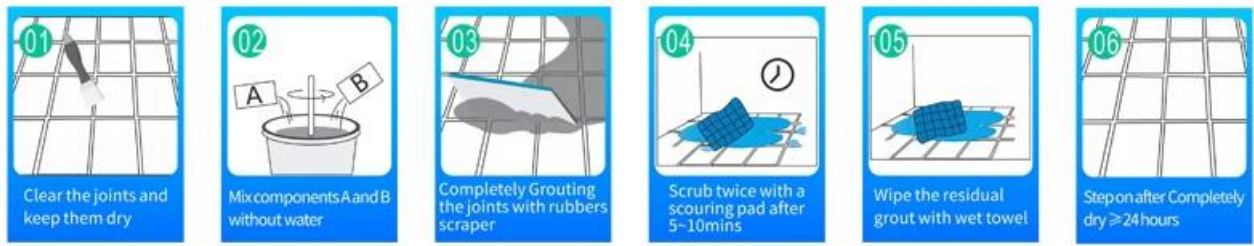

Водоразбавляемый эпоксидный клей Kelin - экологически чистый продукт. Матовая текстура обеспечивает сдержанный роскошный декоративный стиль, а поверхность стыка идеально сочетается с керамической плиткой. Разнообразие цветов, пусть ваше украшение сверкает. Подложка из водоразбавляемой эпоксидной смолы делает продукт абсолютно экологичным. Натуральный песок, прокаленный при высокой температуре, делает цвет более естественным и красивым и никогда не тускнеет. Продукт лучше всего использовать в стыках керамической плитки, камня, стекла, мозаики на стене или мебели в ванной, кухне, спальне и так далее. Это сделано Келин [Поставщик затирки для керамической плитки в Китае](#). Это предпочтительный продукт в семейном убранстве, с добавлением отрицательных ионов кислорода для очистки воздуха. Австралия объединяет продукты для исследований и разработок, чтобы повысить производительность, и через стратегическое руководство по контролю качества Китайской академии наук, чтобы обеспечить стабильное качество продуктов.

Варианты расцветки на ваш выбор. Также предоставьте индивидуальные цвета.

- Off White
- Gainsboro
- Grayish
- Medium Gray
- Dull Gray
- Silver Gray
- Metal Gray
- Starry Gray
- Luxury Gray
- Slate Gray
- Greyish Green
- Yellow Gray
- Brownness
- Terra Brown
- Glacier White
- Calaeatta
- Pearl Gold
- Primrose Yellow
- Shiny Gold
- Buff Beige
- Grayish Yellow
- Yellowish Brown
- Soft Khaki
- Olive Brown
- Brown
- Reddish Brown
- Dark Brown
- Rock Black

Обеспечьте решение зазора во всей комнате

Краткий процесс строительства

Профессиональный инструмент для прессования швов

Преимущество компании

Обзор фабрики

Линия для производства сливок

Испытательная машина