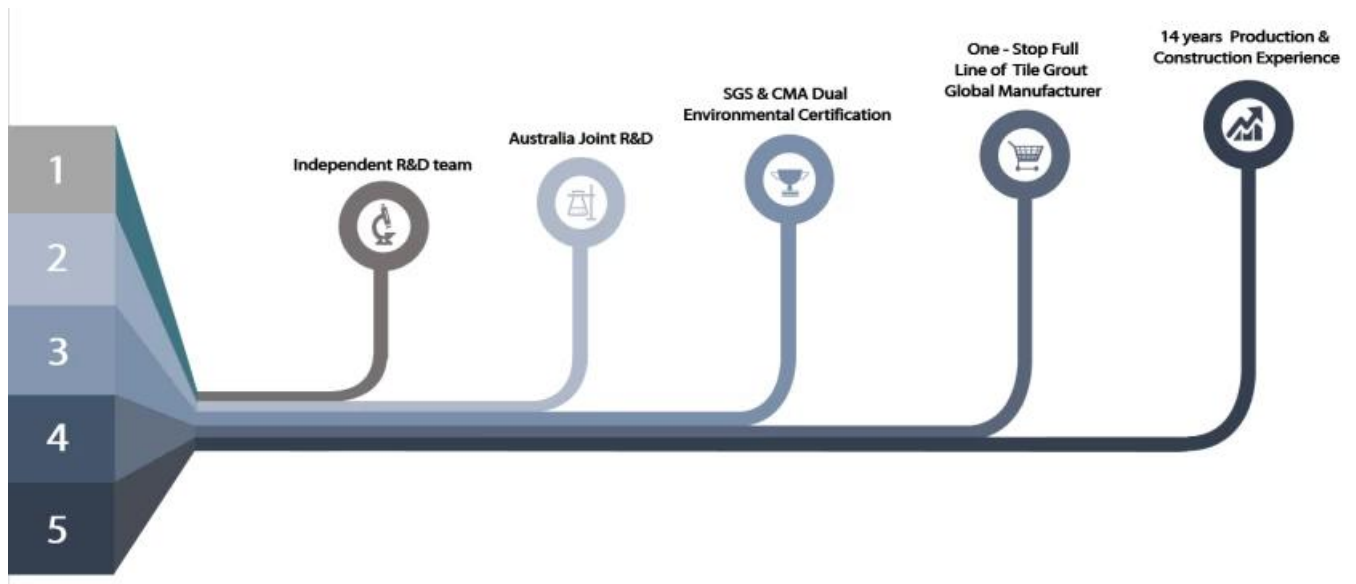

04
Скраб дважды с Скача после 5-10 минут.

05
Протрите остаток замут с мокрым полотенце.

06
Степсон после полностью сухой ≥ 24 . часы.

Профессиональный аксессуары

Преимущество компании

Заводский обзор

Сливочная линия машины