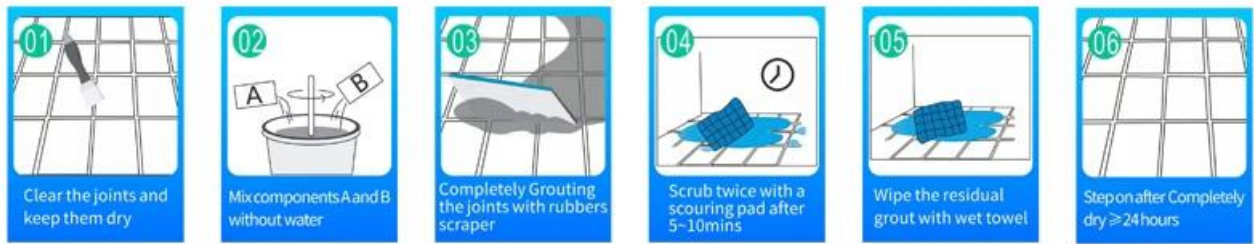

Водоразбавляемый эпоксидный клей Kelin - экологически чистый продукт. Матовая текстура обеспечивает сдержанный роскошный декоративный стиль, а поверхность стыка идеально сочетается с керамической плиткой. Разнообразие цветов пусть ваше украшение сверкает. Нанесение на основу эпоксидной смолы на водной основе делает продукт абсолютно экологичным. Натуральный песок, прокаленный при высокой температуре, делает цвет более естественным, красивым и никогда не тускнеет. Продукт лучше всего использовать в стыках керамической плитки, камня, стекла, мозаики на стене или мебели в ванной, кухне, спальне и так далее. Это предпочтительный продукт в семейном убранстве, с добавлением отрицательных ионов кислорода для очистки воздуха. Австралия объединяет продукты для исследований и разработок, чтобы повысить производительность, и через стратегическое руководство по контролю качества Китайской академии наук, чтобы обеспечить стабильное качество продуктов. Добро пожаловать, чтобы связаться с нами-Kelin [Китай поставщик затирки для керамической плитки](#) узнать больше о затирке для плитки.

Варианты расцветки на ваш выбор. Также предоставьте индивидуальные цвета.

- Off White
- Gainsboro
- Grayish
- Medium Gray
- Dull Gray
- Silver Gray
- Metal Gray
- Starry Gray
- Luxury Gray
- Slate Gray
- Greyish Green
- Yellow Gray
- Brownness
- Terra Brown
- Glacier White
- Calaeatta
- Pearl Gold
- Primrose Yellow
- Shiny Gold
- Buff Beige
- Grayish Yellow
- Yellowish Brown
- Soft Khaki
- Olive Brown
- Brown
- Reddish Brown
- Dark Brown
- Rock Black

Обеспечьте решение зазора во всей комнате

Краткий процесс строительства

Профессиональный инструмент для прессования швов

Преимущество компании

Обзор фабрики

Линия для производства сливок

Испытательная машина