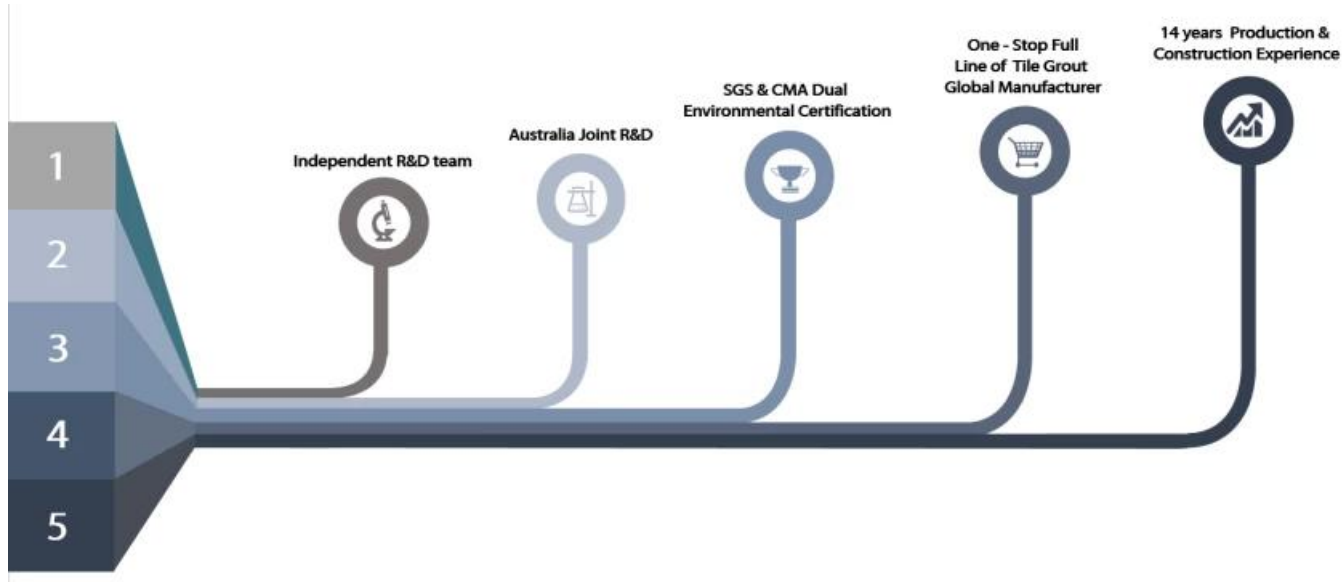

Kelin Waterborne Tile Rilout - это новый продукт, основанный на модернизации двух компонентов плиточный раствор. Это своего рода продукция на водной эпоксидной смоле, с лучшими экологическими характеристиками, находящая далеко за пределы международного стандарта. Может быть лучше использовать в суставах керамической плитки, камня, стекла, мозаичной плитки на стене или муке в ванной, кухне, спальне и так далее. Он не только играет в роли склеивания и блокировки, но также может украсить керамическую плитку. Он имеет свою особенность: отличные разновидности цвета, яркий блеск и его поверхность ярче, как фарфор после отверждения. В то же время он является доказательством пресс-формы, влагозащищенные, экологически чистые, нетоксичные и чистые ароматы, добавляя отрицательный кислородный ион для очистки воздуха и избавиться от формальдегида. Это предпочтительный продукт в семейных украшениях. Совместные исследования и разработки и разработки Австралии, чтобы сделать лучшую производительность, а также через китайскую академию наук, стратегического контроля качества контроля качества, для создания качественной продукции. Мы один из лучших [Поставщик из плитки](#) Вы можете выбрать нас непринужденно.

Обеспечить целое решение зазора в номере

Краткий процесс строительства

Профессиональный аксессуары

Two Component Caulking Gun

Преимущество компании

Заводский обзор

Сливочная линия машины

Тестирующая машина

Дозировка производственной линии

Охлаждающая подача

Наполнитель машинной линии

Машина с пленочным покрытием

Реальный материал запаса

Склад

Сертификация