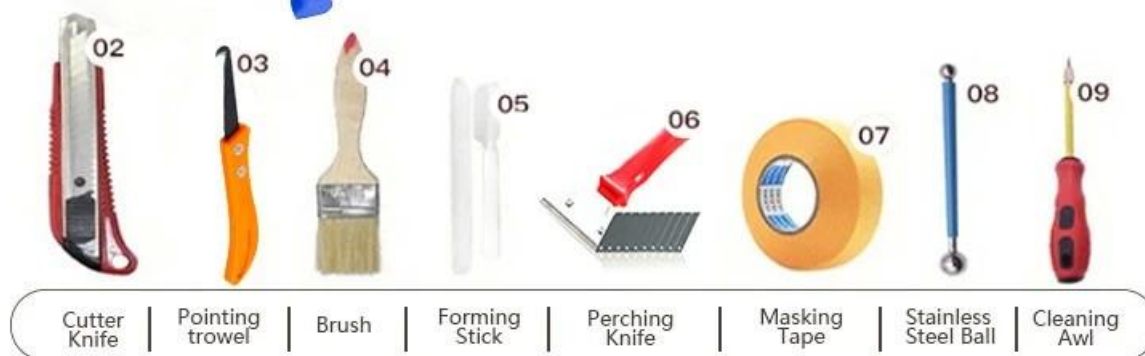

Kelin Waterborne Tile Rilout - это новый продукт, основанный на модернизации двух компонентов плиточный раствор. Это своего рода продукция на водной эпоксидной смоле, с лучшими экологическими характеристиками, находящая далеко за пределы международного стандарта. Может быть лучше использовать в суставах керамической плитки, камня, стекла, мозаичной плитки на стене или муке в ванной, кухне, спальне и так далее. Он не только играет в роли склеивания и блокировки, но также может украсить керамическую плитку. Он имеет свою особенность: отличные разновидности цвета, яркий блеск и его поверхность ярче, как фарфор после отверждения. В то же время он является доказательством пресс-формы, влагозащищенные, экологически чистые, нетоксичные и чистые ароматы, добавляя отрицательный кислородный ион для очистки воздуха и избавиться от формальдегида. Это предпочтительный продукт в семейных украшениях. Совместные исследования и разработки и разработки Австралии, чтобы сделать лучшую производительность, а также через китайскую академию наук, стратегического контроля качества контроля качества, для создания качественной продукции. Мы один из лучших [Поставщик из плитки](#) Вы можете выбрать нас непринужденно.

Обеспечить целое решение зазора в номере

Краткий процесс строительства

Профессиональный аксессуары

Two Component Caulking Gun

Преимущество компании

Заводский обзор

Сливочная линия машины

Тестирующая машина