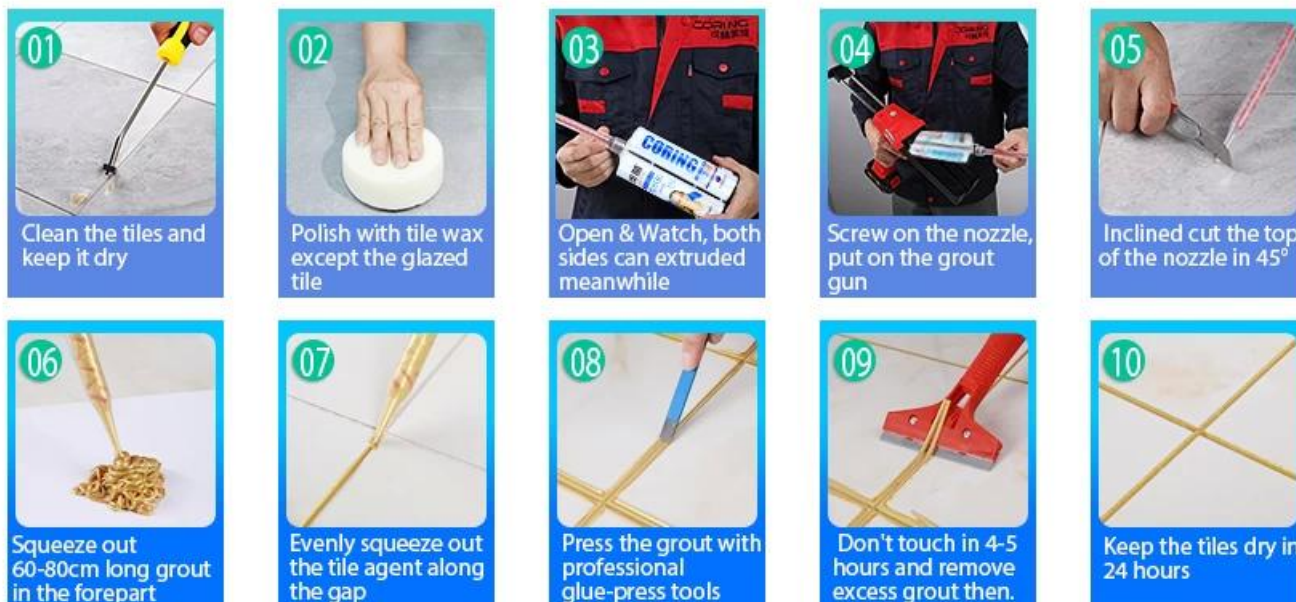

Профессиональный аксессуары

Преимущество компании