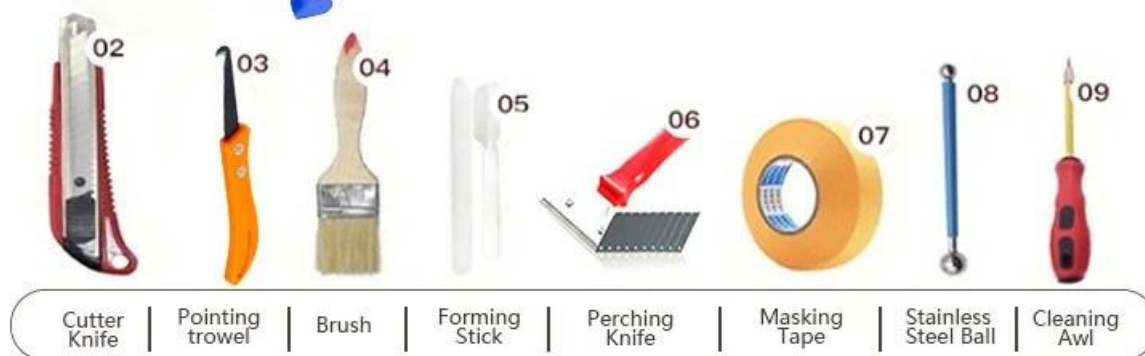

Kelin Waterborne Tile Rilout - это новый продукт, основанный на модернизации двух компонентов плиточный раствор. Это своего рода продукция на водной эпоксидной смоле, с лучшими экологическими характеристиками, находящая далеко за пределы международного стандарта. Может быть лучше использовать в суставах керамической плитки, камня, стекла, мозаичной плитки на стене или муке в ванной, кухне, спальне и так далее. Он не только играет в роли склеивания и блокировки, но также может украсить керамическую плитку. Он имеет свою особенность: отличные разновидности цвета, яркий блеск и его поверхность ярче, как фарфор после отверждения. В то же время он является доказательством пресс-формы, влагозащищенные, экологически чистые, нетоксичные и чистые ароматы, добавляя отрицательный кислородный ион для очистки воздуха и избавиться от формальдегида. Это предпочтительный продукт в семейных украшениях. Совместные исследования и разработки и разработки Австралии, чтобы сделать лучшую производительность, а также через китайскую академию наук, стратегического контроля качества контроля качества, для создания качественной продукции. Келин [Booster Booster поставщик](#) с нетерпением ждет ответа от вас.

Обеспечить целое решение зазора в номере

Краткий процесс строительства

Профессиональный аксессуары

Two Component Caulking Gun

Преимущество компании

Заводский обзор

Сливочная линия машины

Тестирующая машина