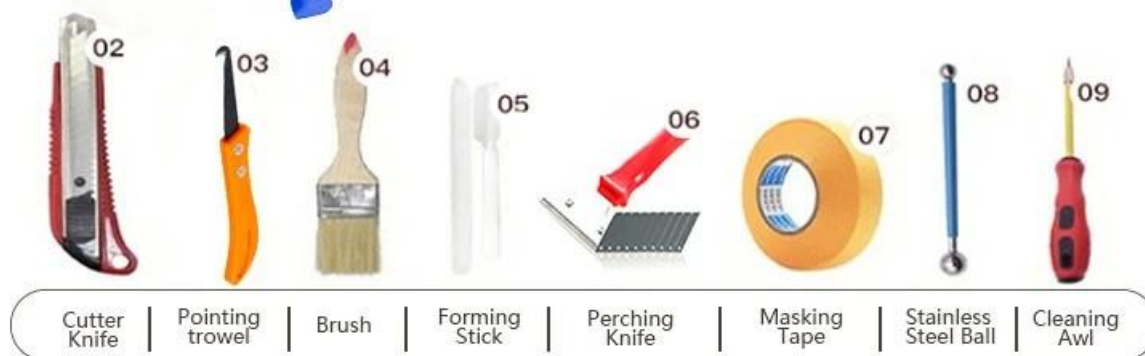

Kelin Waterborne Tile Rilout - это новый продукт, основанный на модернизации двух компонентов плиточный раствор. Это своего рода продукция на водной эпоксидной смоле, с лучшими экологическими характеристиками, находящая далеко за пределы международного стандарта. Может быть лучше использовать в суставах керамической плитки, камня, стекла, мозаичной плитки на стене или муке в ванной, кухне, спальне и так далее. Он не только играет в роли склеивания и блокировки, но также может украсить керамическую плитку. Он имеет свою особенность: отличные разновидности цвета, яркий блеск и его поверхность ярче, как фарфор после отверждения. В то же время он является доказательством пресс-формы, влагозащищенные, экологически чистые, нетоксичные и чистые ароматы, добавляя отрицательный кислородный ион для очистки воздуха и избавиться от формальдегида. Это предпочтительный продукт в семейных украшениях. Совместные исследования и разработки и разработки Австралии, чтобы сделать лучшую производительность, а также через китайскую академию наук, стратегического контроля качества контроля качества, для создания качественной продукции. Мы лучшие [Грит оптовик](#) В Китае приветствуется, чтобы связаться с нами.

Обеспечить целое решение зазора в номере

Краткий процесс строительства

Профессиональный аксессуары

Two Component Caulking Gun

Преимущество компании

Заводский обзор

Сливочная линия машины

Тестирующая машина