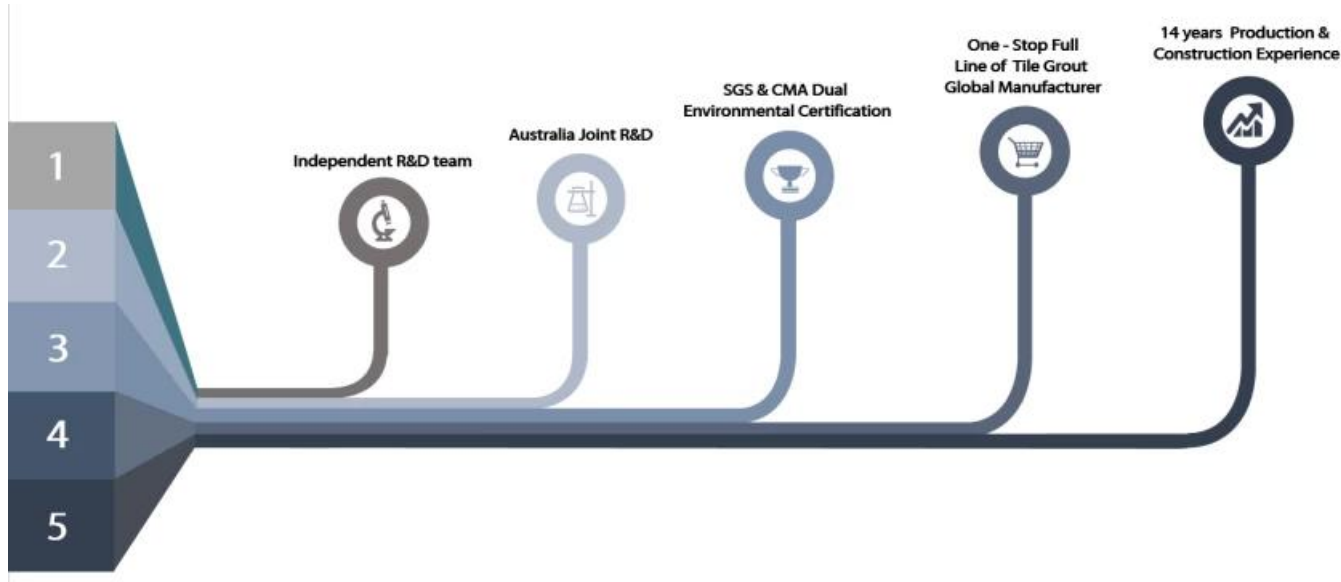

Kelin Waterborne Tile Rilout - это новый продукт, основанный на модернизации двух компонентов плиточный раствор. Это своего рода продукция на водной эпоксидной смоле, с лучшими экологическими характеристиками, находящая далеко за пределы международного стандарта. Может быть лучше использовать в суставах керамической плитки, камня, стекла, мозаичной плитки на стене или муке в ванной, кухне, спальне и так далее. Он не только играет в роли склеивания и блокировки, но также может украсить керамическую плитку. Он имеет свою особенность: отличные разновидности цвета, яркий блеск и его поверхность ярче, как фарфор после отверждения. В то же время он является доказательством пресс-формы, влагозащищенные, экологически чистые, нетоксичные и чистые ароматы, добавляя отрицательный кислородный ион для очистки воздуха и избавиться от формальдегида. Это предпочтительный продукт в семейных украшениях. Совместные исследования и разработки и разработки Австралии, чтобы сделать лучшую производительность, а также через китайскую академию наук, стратегического контроля качества контроля качества, для создания качественной продукции. Мы лучшие [Грит оптовик](#) В Китае приветствуется, чтобы связаться с нами.

Обеспечить целое решение зазора в номере

Краткий процесс строительства

Профессиональный аксессуары

Two Component Caulking Gun

Преимущество компании

Заводский обзор

Сливочная линия машины

Тестирующая машина

Дозировка производственной линии

Охлаждающая подача

Наполнитель машинной линии

Машина с пленочным покрытием

Реальный материал запаса

Склад

Сертификация