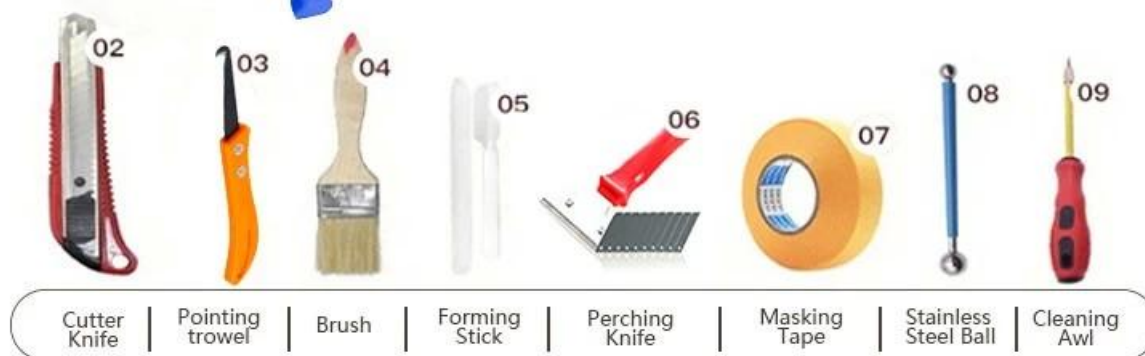

Kelin Waterborne Tile Rilout - это новый продукт, основанный на модернизации двух компонентов плиточный раствор. Это своего рода продукция на водной эпоксидной смоле, с лучшими экологическими характеристиками, находящая далеко за пределы международного стандарта. Это сделано [Ероху Rilouout поставщик](#) Отказ Может быть лучше использовать в суставах керамической плитки, камня, стекла, мозаичной плитки на стене или муке в ванной, кухне, спальне и так далее. Он не только играет в роли склеивания и блокировки, но также может украсить керамическую плитку. Он имеет свою особенность: отличные разновидности цвета, яркий блеск и его поверхность ярче, как фарфор после отверждения. В то же время он является доказательством пресс-формы, влагозащищенные, экологически чистые, нетоксичные и чистые ароматы, добавляя отрицательный кислородный ион для очистки воздуха и избавиться от формальдегида. Это предпочтительный продукт в семейных украшениях. Совместные исследования и разработки и разработки Австралии, чтобы сделать лучшую производительность, а также через китайскую академию наук, стратегического контроля качества контроля качества, для создания качественной продукции.

Обеспечить целое решение зазора в номере

Краткий процесс строительства

Профессиональный аксессуары

Two Component Caulking Gun

Преимущество компании

Заводский обзор

Сливочная линия машины

Тестирующая машина