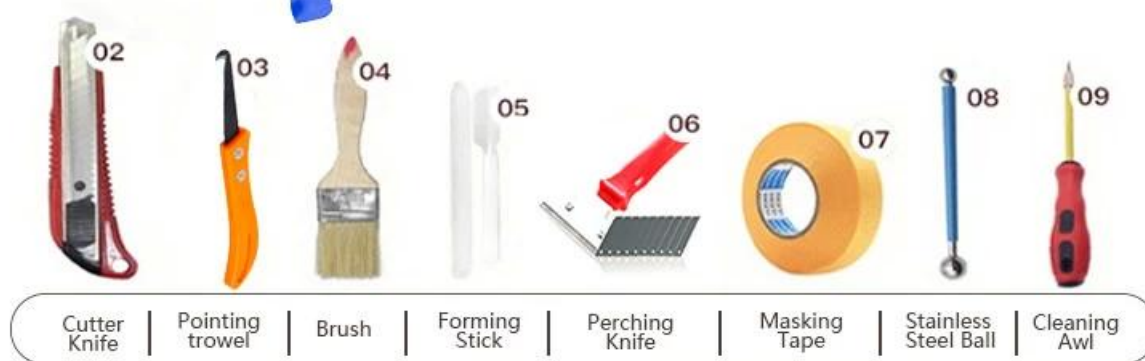

Kelin Waterborne Tile Rilout - это новый продукт, основанный на модернизации двух компонентов плиточный раствор. Это своего рода продукция на водной эпоксидной смоле, с лучшими экологическими характеристиками, находящая далеко за пределы международного стандарта. В то же время он является доказательством пресс-формы, влагозащищенные, экологически чистые, нетоксичные и чистые ароматы, добавляя отрицательный кислородный ион для очистки воздуха и избавиться от формальдегида. Это предпочтительный продукт в семейных украшениях. Совместные исследования и разработки и разработки Австралии, чтобы сделать лучшую производительность, а также через китайскую академию наук, стратегического контроля качества контроля качества, для создания качественной продукции.

Продукт может быть лучше использован в суставах керамической плитки, камня, стекла, мозаичной плитки на стене или мук в ванной, кухне, спальне и так далее. Он не только играет в роли склеивания и блокировки, но также может украсить керамическую плитку. Он имеет свою особенность: отличные разновидности цвета, яркий блеск и его поверхность ярче, как фарфор после отверждения. Китай [Келин эпоксидный наполнитель пробелов поставщик](#) Это лучший выбор для вашего дома.

Разновидности цветов на ваш выбор. Также предоставьте пользовательские цвета.

Обеспечить целое решение зазора в номере

Краткий процесс строительства

Профессиональный аксессуаров

Two Component Caulking Gun