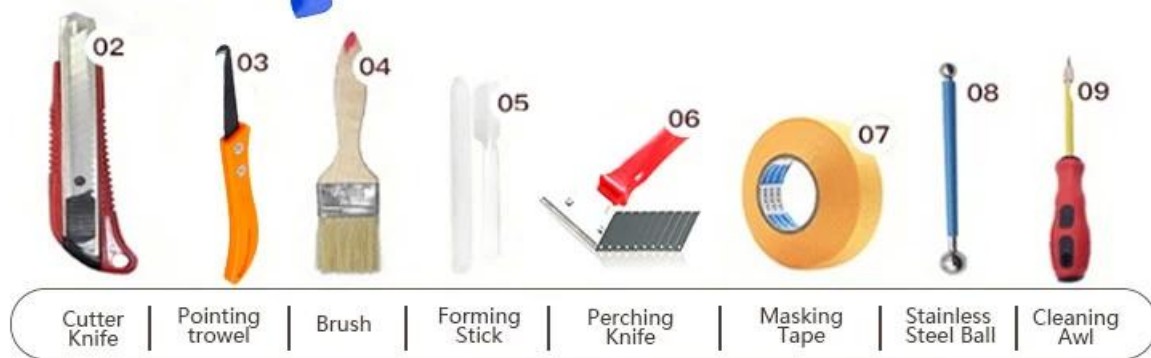

Профессиональный аксессуаров

Преимущество компании