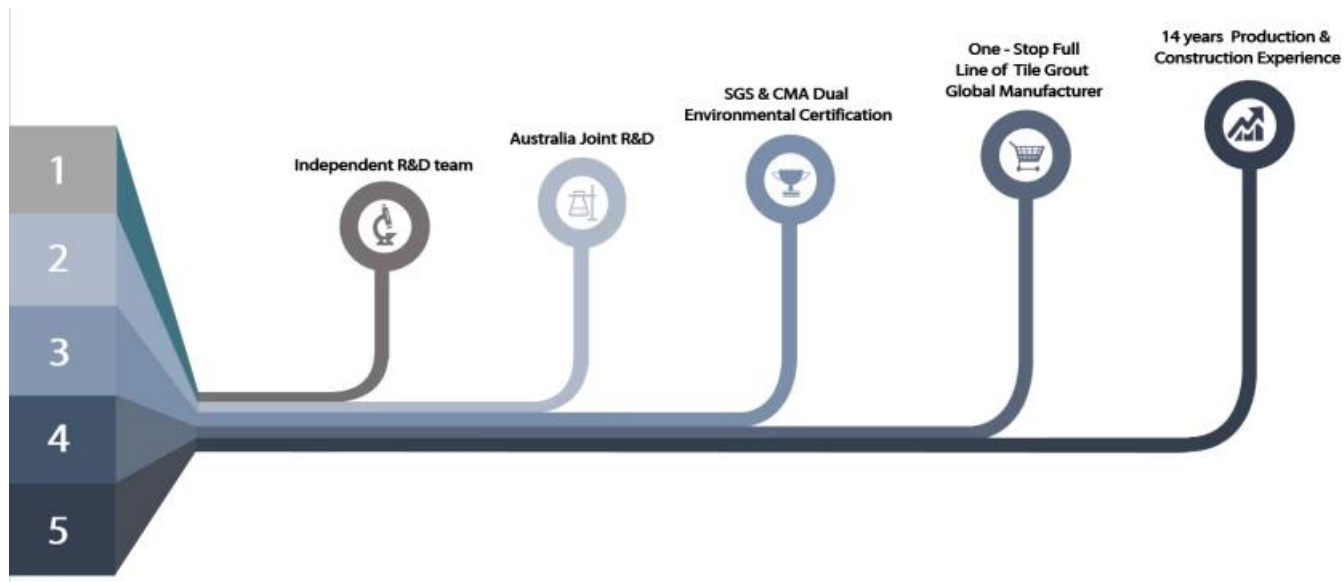

Заводский обзор